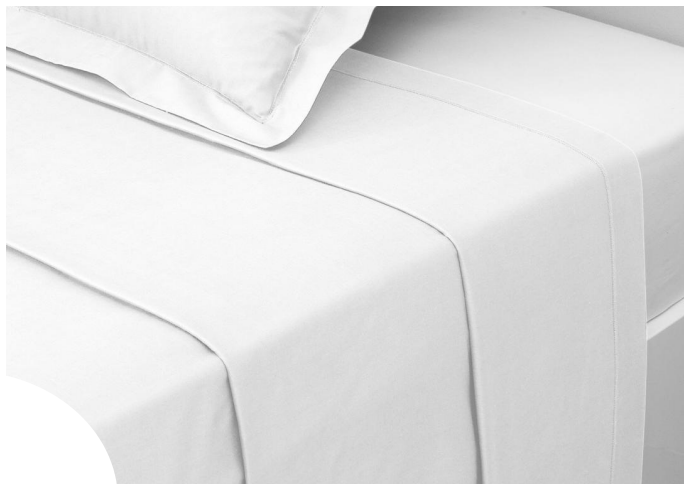

Drap de lit

Composition • 100% Cotton - Polycotton
• Percale
• Satin allant de 250 à 1000 fils

Couvre lit

Composition • 100% Cotton
• Polycotton

Poids : De 200 à 300 GSM

Dimension Nous prenons en compte la taille de votre lit et nous vous proposons un large éventail de choix