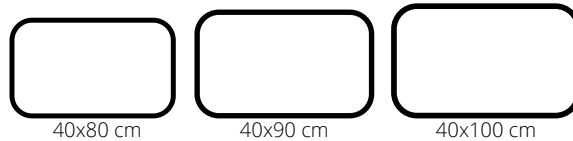

Linge de Lit

Oreillers

Composition Extérieur 100% coton - Polycotton

1. **Garnissage**
2. 100% polyester
   - Duvet
   - Plume de canard
   - Mousse à reconnaissance de forme